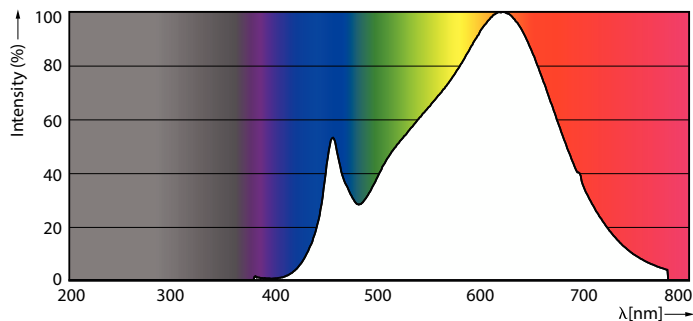

Accent Lighting Spots - MAS LED ExpertColor 7.5-43W MR16 930 36D

Spectral Power Distribution Colour - MAS LED ExpertColor 7.5-43W MR16 930 36D